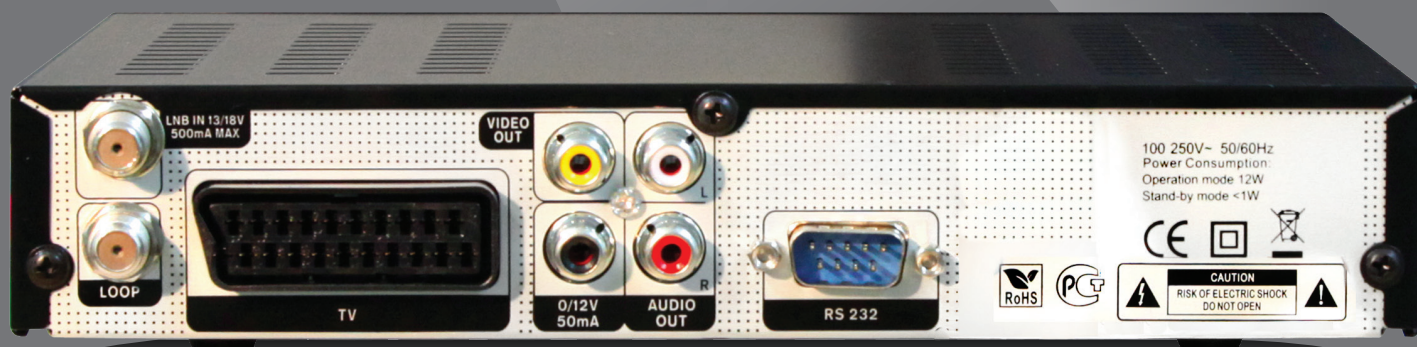

ЦИФРОВОЙ СПУТНИКОВЫЙ SDTV РЕСИВЕР

S1116/S1115

ТЕХНИЧЕСКОЕ ОПИСАНИЕ

Полная совместимость с форматом MPEG-2 / DVB-S

Аудио/видеовыход SCART

RF-модулятор (для модели S1116)

Композитный видеовыход RCA

Выход 0/12В

Поддержка протоколов DISEQc 1.0, 1.1, 1.2 и USALS

Передача данных через порт RS 232

Функция мультиизображения

Функция Zoom (X2, X4, X6, X8, X16)

Функция автоматической установки

Цепь защиты LNB от короткого замыкания

Высокочувствительный малошумящий тюнер

Удобное многоязычное меню

4000 программируемых каналов

Поддержка стандартов PAL/NTSC

ВАШ РЕГИОНАЛЬНЫЙ ДИЛЕР: