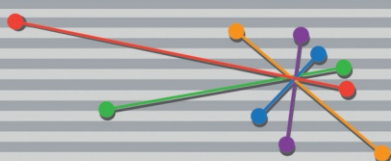

DiSEqC
1.2

DC12V

SATELLITE DIGITAL ET TERRESTRE

SATÉLITE DIGITAL Y RECEPTOR TERRESTRE

ЦИФРОВОЙ СПУТНИКОВЫЙ И ЭФИРНЫЙ ПРИЕМНИК

ЦИФРОВИЙ СПУТУНИКОВИЙ ТА ЕФІРНІЙ ПРИЙМАЧ

- Прием цифрового телевизионного сигнала в стандартах: DVB-T/T2 и DVB-S/S2;
- Поддержка стандартов сжатия видео и аудио: MPEG2/MPEG4;
- Поддержка стандартов вещания стандартной и высокой четкости: 1080p, 1080i, 720p, 576p, 576i;
- Светодиодный 4-х символьный экран;
- Многоязычное меню;
- Функция PVR (запись) и TimeShift (временной сдвиг) с использованием внешних USB-носителей;
- Цифровой аудио/видео выход HDMI;
- Аудио/видео выход RCA (тюльпан);
- Электронный телегид (EPG) на 7 дней;
- Автоматический и ручной поиск каналов;
- Блок питания 12V/2A.